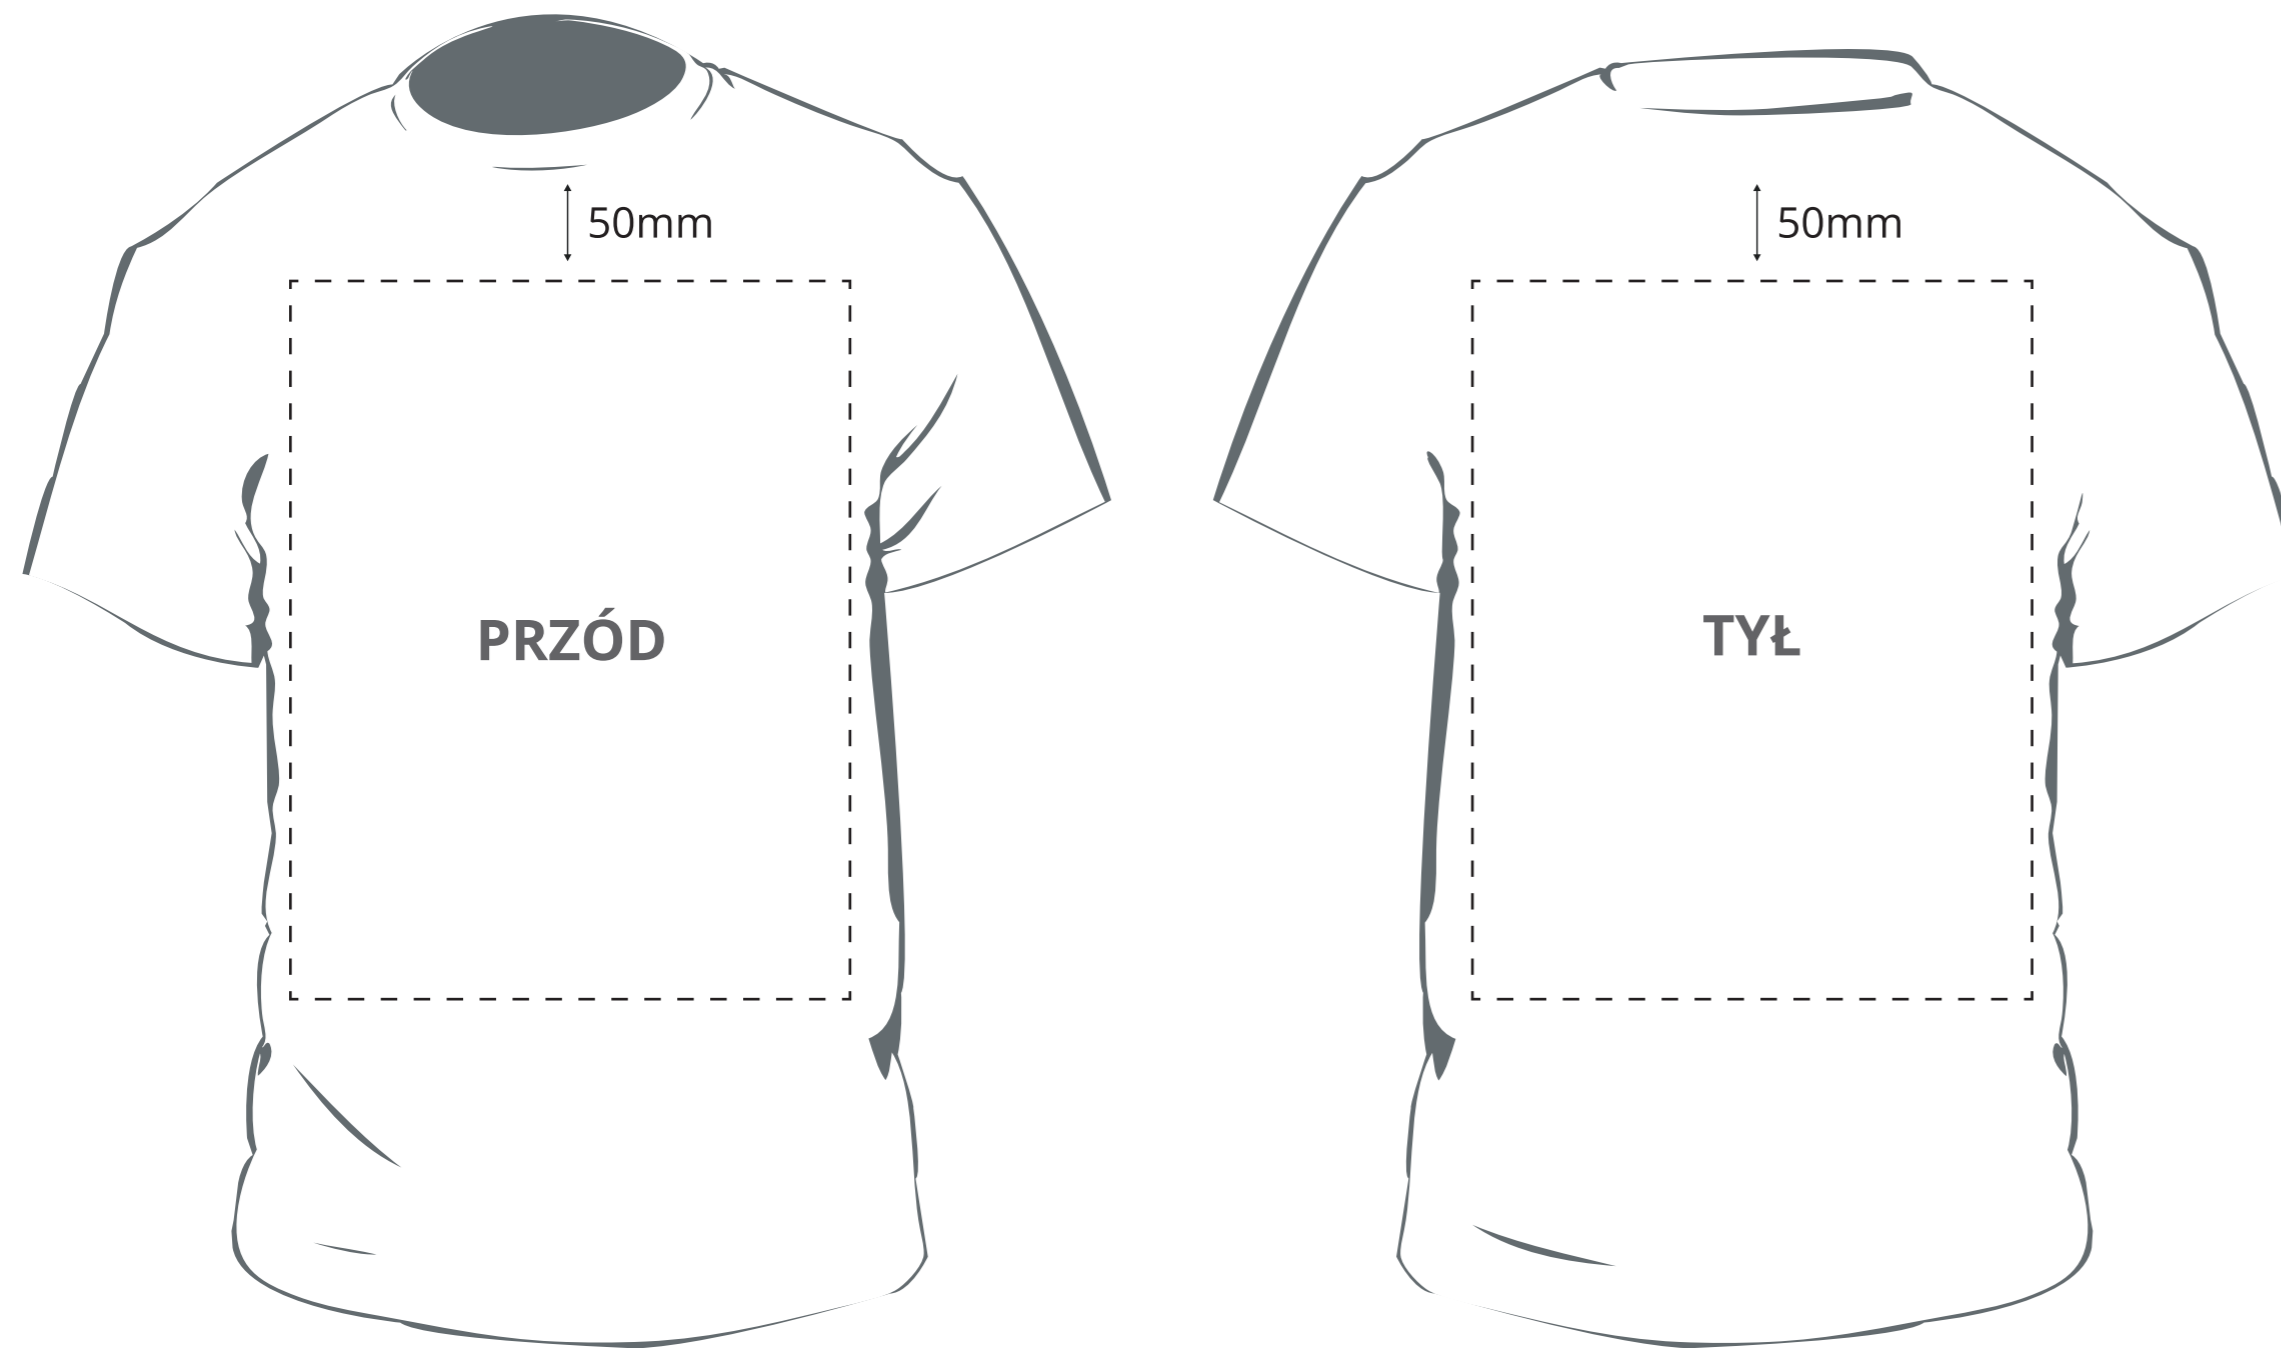

Elementy użyte w projekcie powinny mieć ustawiony tryb **kolorów RGB**

Wgraj do zamówienia projekt w **dwóch wersjach**:

- ✓ element graficzny mieszczący się w obszarze zamówionego zadruku
- ✓ podgląd umieszczenia elementu w obszarze zadruku /310x400mm/

TABELA ROZMIARÓW

wymiar koszulki może odbiegać 2-2,5cm od podanej rozmiarówki

	SZEROKOŚĆ	DŁUGOŚĆ
XS	48cm	68cm
S	51cm	70cm
M	53,5cm	72cm
L	56cm	74cm
XL	58,5cm	76cm
XXL	61cm	78cm

PRZÓD

podgląd umieszczenia elementu w obszarze zadruku /310x400mm/

TYŁ

podgląd umieszczenia elementu w obszarze zadruku /310x400mm/