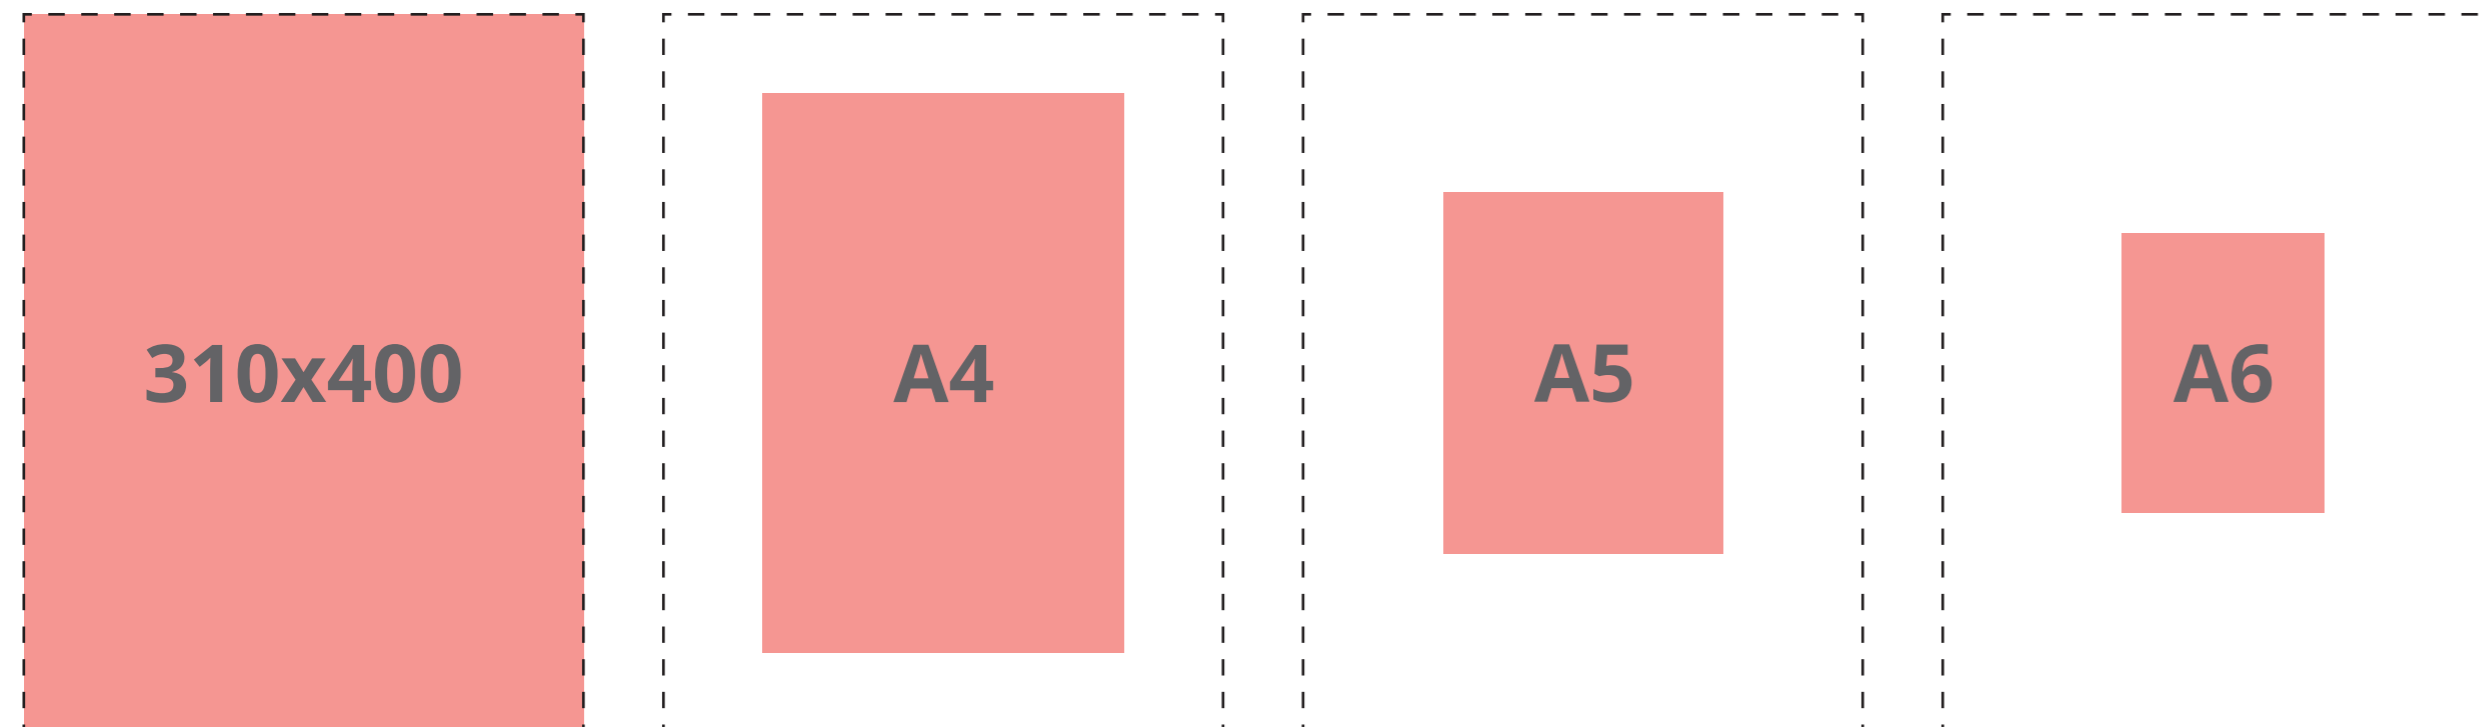

Elementy użyte w projekcie powinny mieć ustawiony tryb **kolorów RGB**

Wgraj do zamówienia projekt w **dwóch wersjach**:

- ✓ element graficzny mieszczący się w obszarze zamówionego zadruku
- ✓ podgląd umieszczenia elementu w obszarze zadruku /310x400mm/

TABELA ROZMIARÓW

wymiar koszulki może odbiegać 2-2,5cm od podanej rozmiarówki

	SZEROKOŚĆ	DŁUGOŚĆ
XS	48cm	68cm
S	51cm	70cm
M	53,5cm	72cm
L	56cm	74cm
XL	58,5cm	76cm
XXL	61cm	78cm

PRZÓD

podgląd umieszczenia elementu w obszarze zadruku /310x400mm/

TYŁ

podgląd umieszczenia elementu w obszarze zadruku /310x400mm/