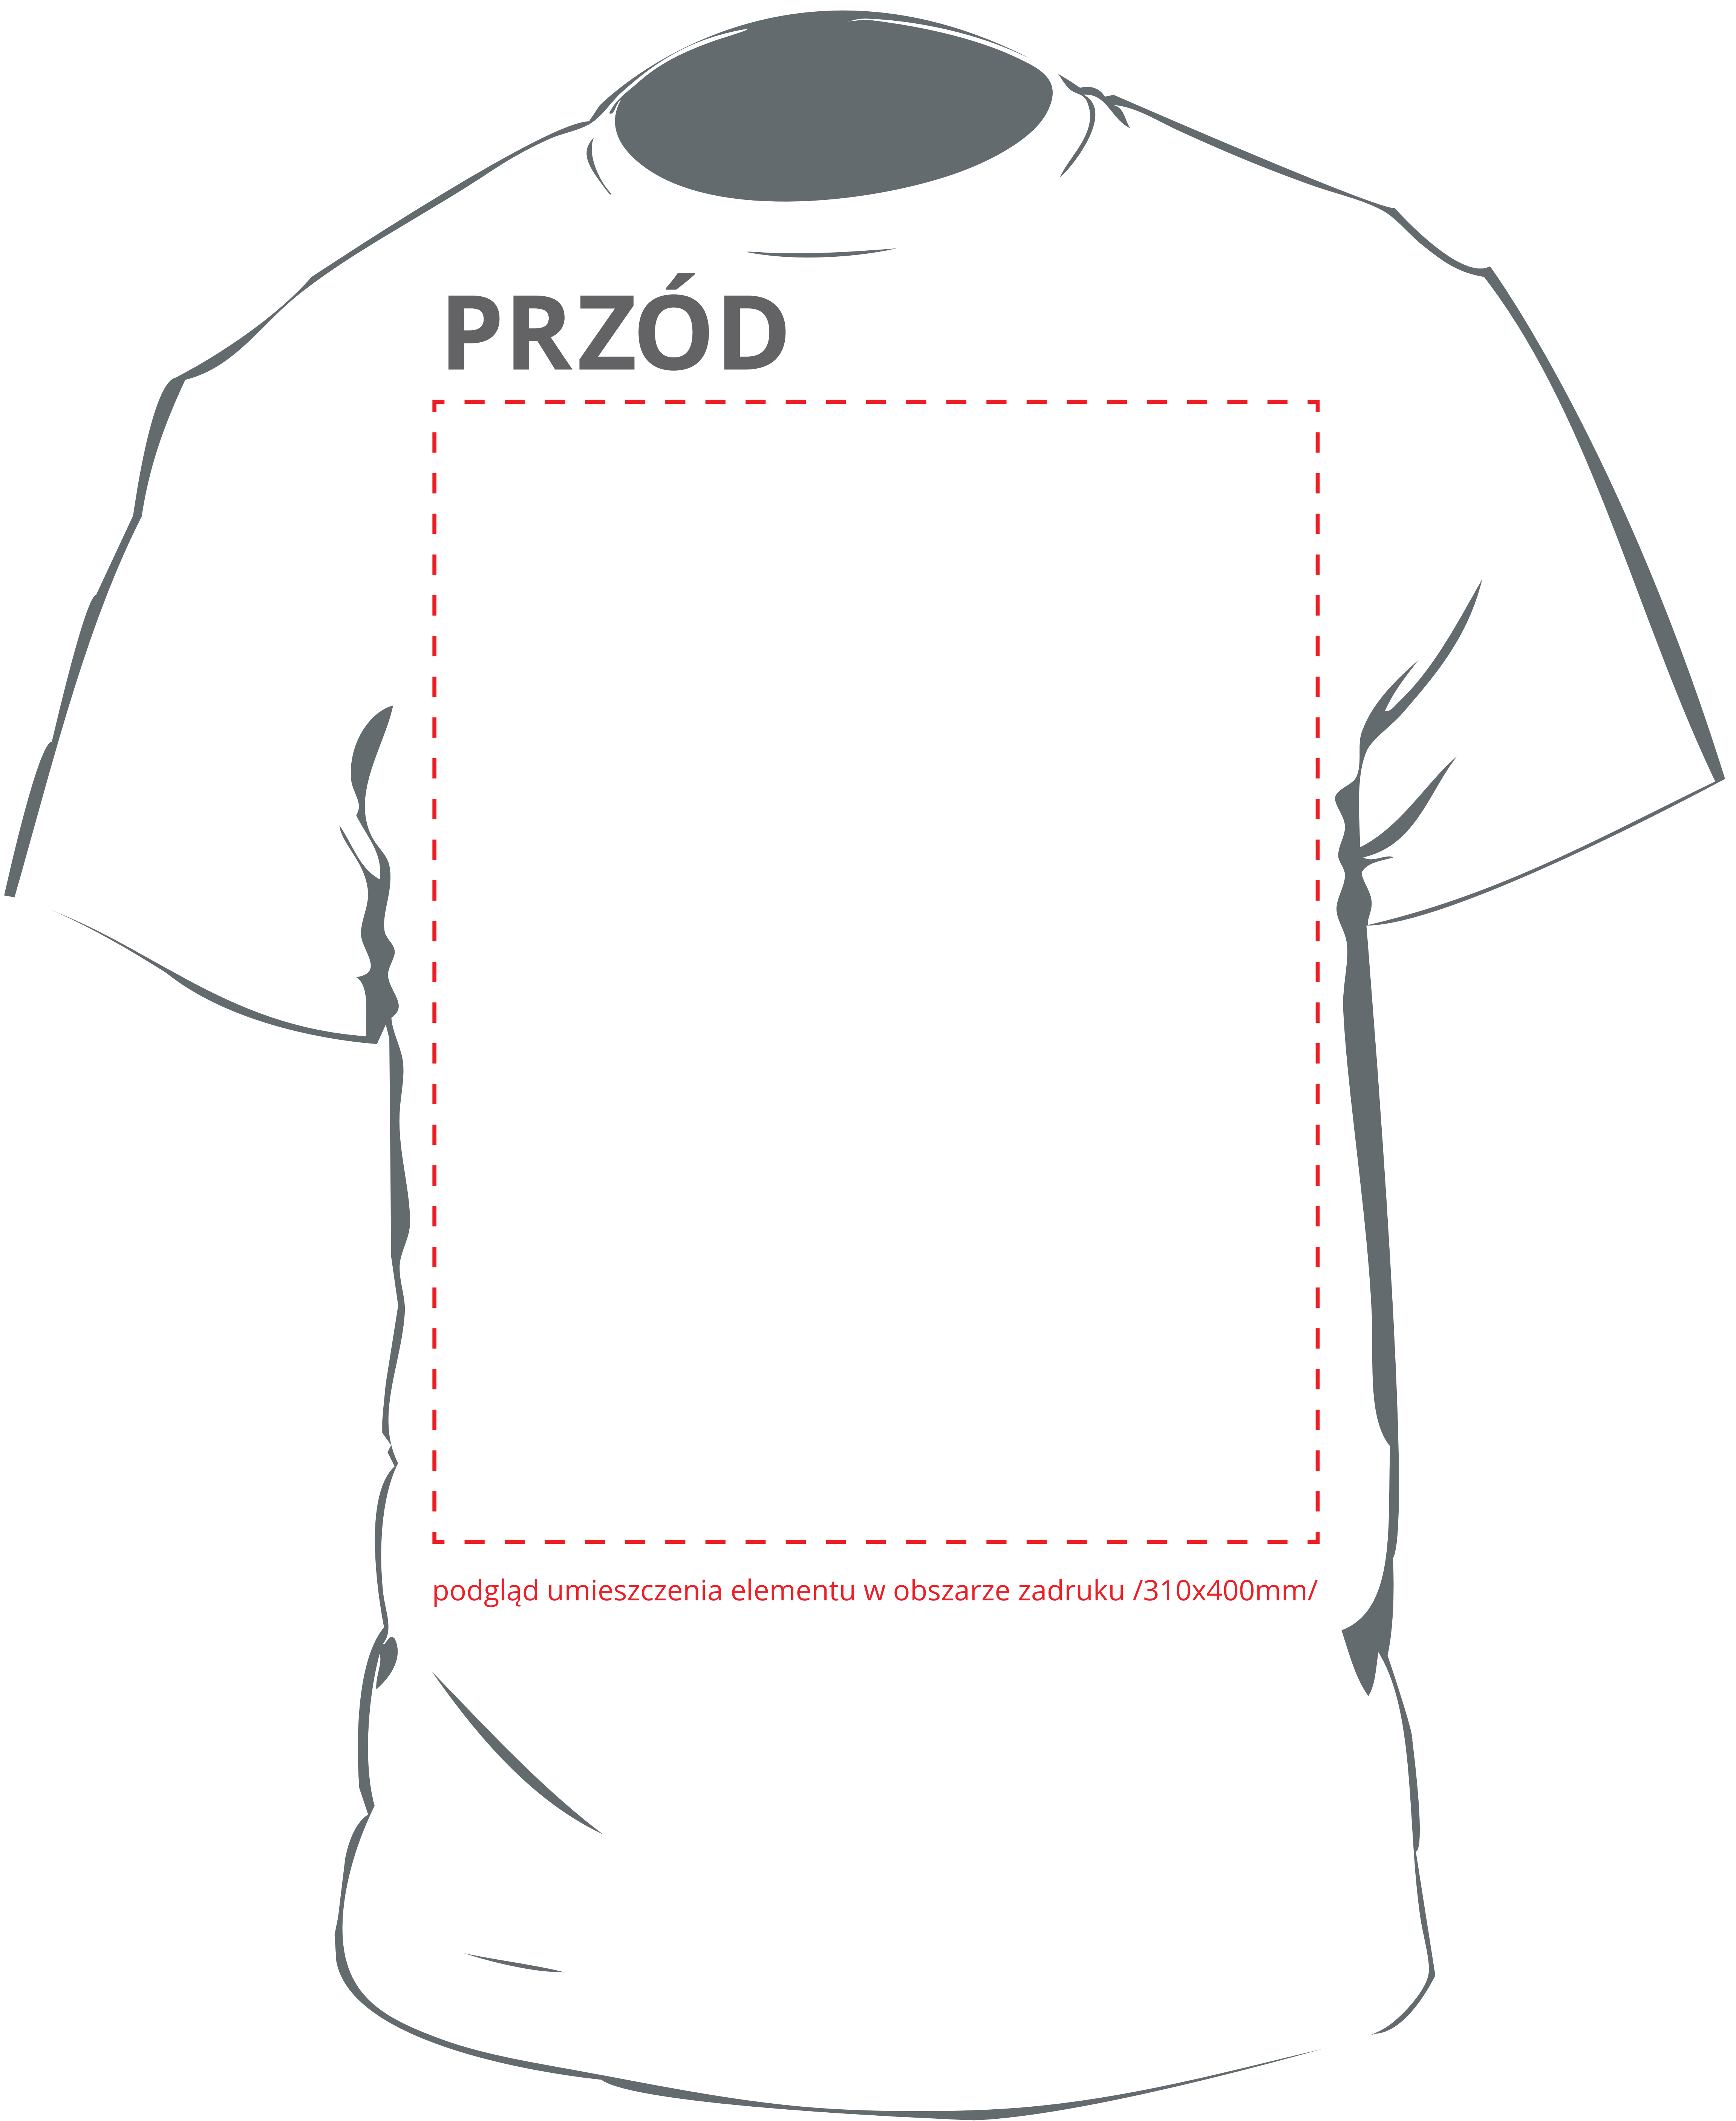

Elementy użyte w projekcie powinny mieć ustawiony tryb **kolorów RGB**

Wgraj do zamówienia projekt w **dwóch wersjach**:

- ✓ element graficzny mieszczący się w obszarze zamówionego zadruku
- ✓ podgląd umieszczenia elementu w obszarze zadruku /310x400mm/

TABELA ROZMIARÓW

wymiar koszulki może odbiegać 2-2,5cm od podanej rozmiarówki

	SZEROKOŚĆ	DŁUGOŚĆ
XS	48cm	68cm
S	51cm	70cm
M	53,5cm	72cm
L	56cm	74cm
XL	58,5cm	76cm
XXL	61cm	78cm

PRZÓD

podgląd umieszczenia elementu w obszarze zadruku /310x400mm/

TYŁ

podgląd umieszczenia elementu w obszarze zadruku /310x400mm/