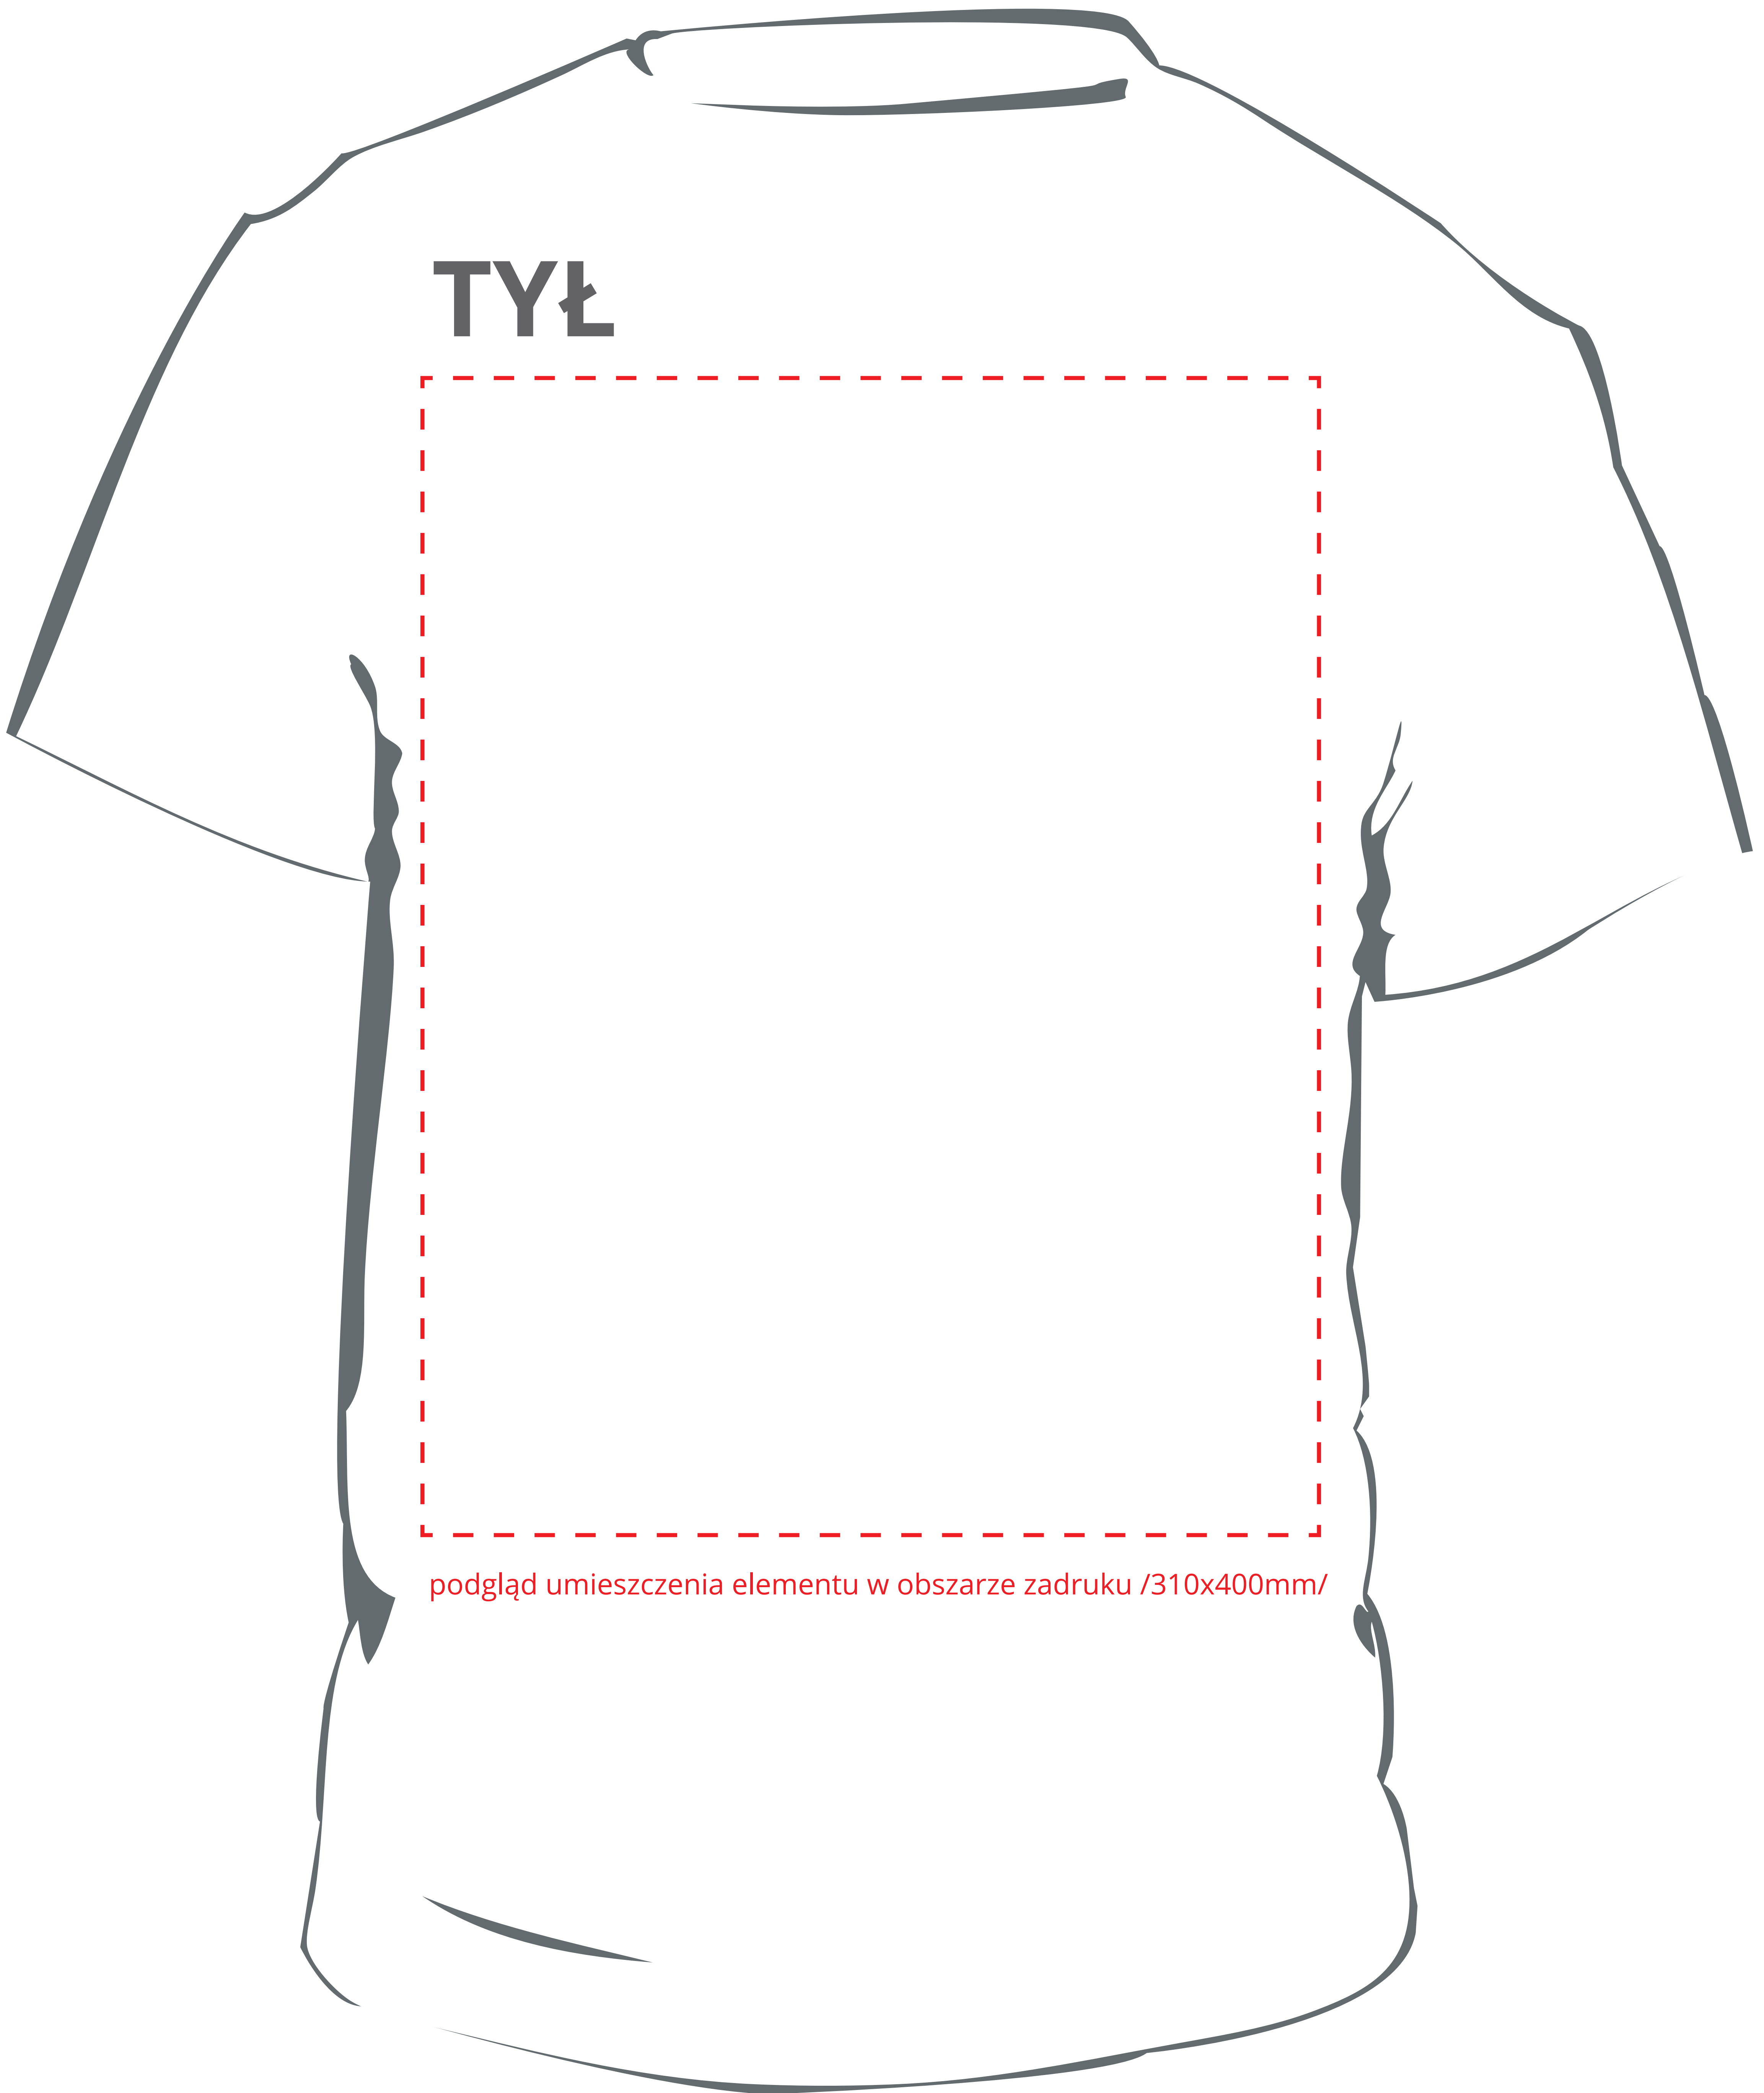

Elementy użyte w projekcie powinny mieć ustawiony tryb **kolorów RGB**

Wgraj do zamówienia projekt w **dwóch wersjach**:

- ✓ element graficzny mieszczący się w obszarze zamówionego zadruku
- ✓ podgląd umieszczenia elementu w obszarze zadruku /310x400mm/

TABELA ROZMIARÓW

wymiar koszulki może odbiegać 2-2,5cm od podanej rozmiarówki

	SZEROKOŚĆ	DŁUGOŚĆ
XS	48cm	68cm
S	51cm	70cm
M	53,5cm	72cm
L	56cm	74cm
XL	58,5cm	76cm
XXL	61cm	78cm

PRZÓD

podgląd umieszczenia elementu w obszarze zadruku /310x400mm/

TYŁ

podgląd umieszczenia elementu w obszarze zadruku /310x400mm/